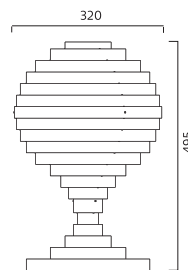

TAK/CEILING 18-19

PENDLAR/PENDANTS 82-83

VÄGG/WALL 122

UTOMHUS/OUTDOOR 180-181